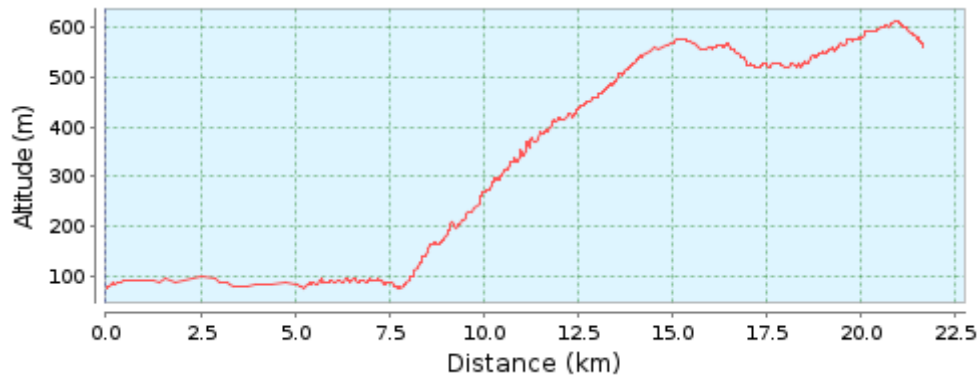

ALTIMETRIAS

DOURO TRIATLO OCEAN LAVA PORTUGAL 2017 Olympic Distance

Ciclismo

Perfil de altitude (altimetria)

Faixa de altitude

539M (Altitude desde 74M para 613M)

Subida acumulada 702M

Descida acumulada 214M

<http://www.gpsies.com/map.do;jsessionid=1CA4F69FBC710DEC0D222D2282EBC990.fe1?filed=pbokhcjcryaklbei&referrer=trackList>

Corrida

Perfil de altitude (altimetria)

Faixa de altitude

9M (Altitude desde 520M para 529M)

Subida acumulada 19M

Descida acumulada 19M

<https://www.gpsies.com/map.do?filed=vmukjcvintevabow&referrer=trackList>