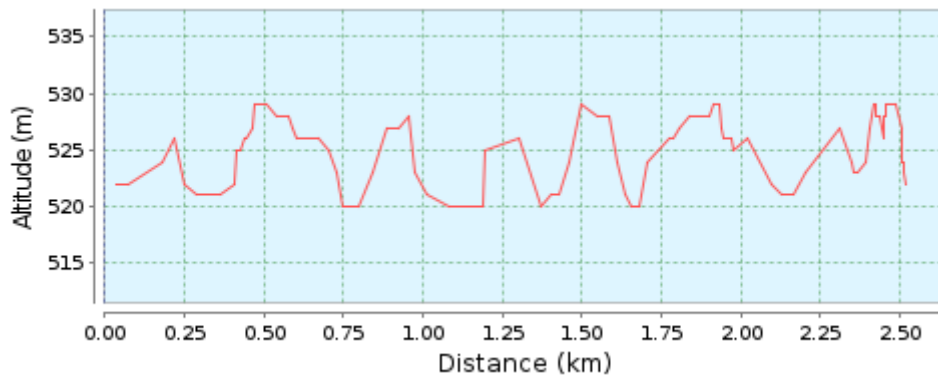

ALTIMETRIAS

DOURO TRIATLO OCEAN LAVA PORTUGAL 2017 Olympic Distance

Ciclismo

Perfil de altitude (altimetria)

Faixa de altitude

539M (Altitude desde 74M para 613M)

Subida acumulada 702M

Descida acumulada 214M

<http://www.gpsies.com/map.do;jsessionid=1CA4F69FBC710DEC0D222D2282EBC990.fe1?filed=pbokhcjcryaklbei&referrer=trackList>

Corrida

Perfil de altitude (altimetria)

Faixa de altitude

9M (Altitude desde 520M para 529M)

Subida acumulada 19M

Descida acumulada 19M

<https://www.gpsies.com/map.do?filed=vmukjcvintevabow&referrer=trackList>