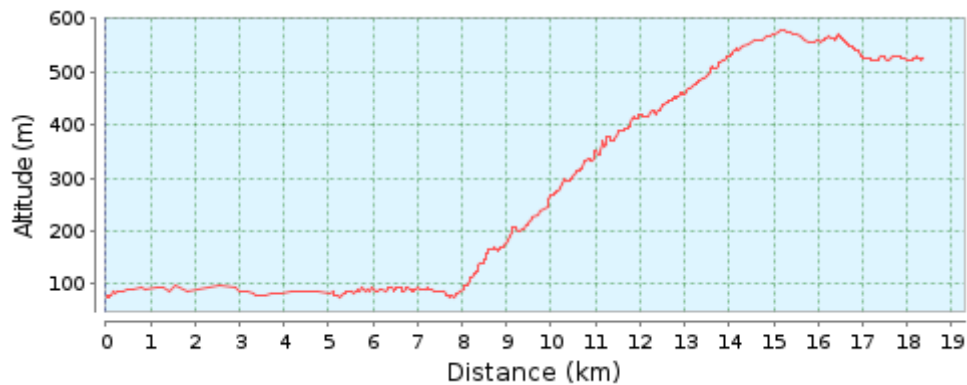

ALTIMETRIAS

DOURO TRIATLO OCEAN LAVA PORTUGAL 2017 Sprint Distance

Ciclismo

Perfil de altitude (altimetria)

Faixa de altitude

504M (Altitude desde 74M para 578M)

Subida acumulada 614M

Descida acumulada 162M

<http://www.gpsies.com/map.do?jsessionid=1CA4F69FBC710DEC0D222D2282EBC990.fe1?fileId=yeoitvaqmuuguzpq&referrer=trackList>

Corrida

Perfil de altitude (altimetria)

Faixa de altitude

9M (Altitude desde 520M para 529M)

Subida acumulada 19M

Descida acumulada 19M

<https://www.gpsies.com/map.do?fileId=vmukjcvintevabow&referrer=trackList>