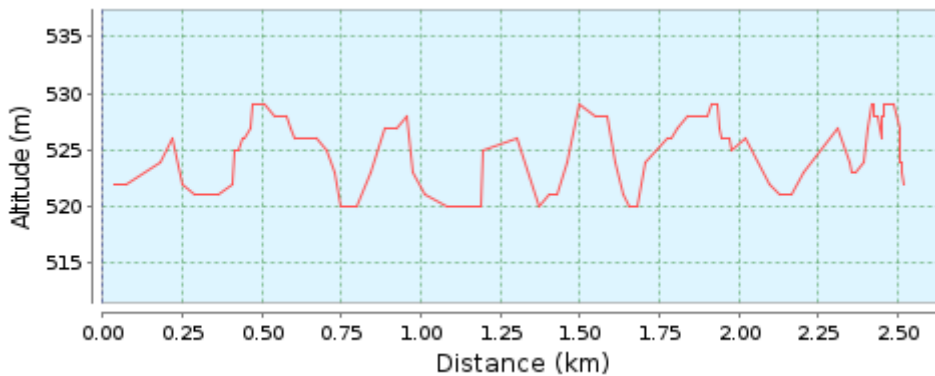

ALTIMETRIAS

DOURO TRIATLO OCEAN LAVA PORTUGAL 2017 Sprint Distance

Ciclismo

Perfil de altitude (altimetria)

Faixa de altitude

504M (Altitude desde 74M para 578M)

Subida acumulada 614M

Descida acumulada 162M

<http://www.gpsies.com/map.do?jsessionid=1CA4F69FBC710DEC0D222D2282EBC990.fe1?fileId=yeoitvaqmuuguzpq&referrer=trackList>

Corrida

Perfil de altitude (altimetria)

Faixa de altitude

9M (Altitude desde 520M para 529M)

Subida acumulada 19M

Descida acumulada 19M

<https://www.gpsies.com/map.do?fileId=vmukjcvintevabow&referrer=trackList>