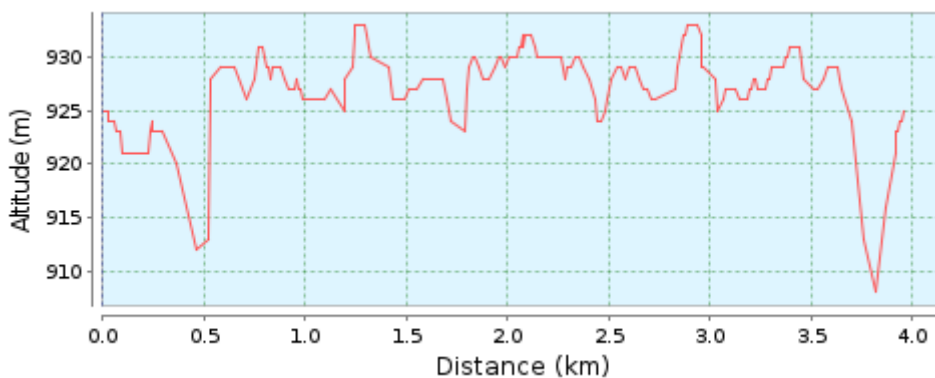

ALTIMETRIAS

LAMEGO DOURO TRIATLO 2017

BTT

Faixa de altitude

90 m (Altitude desde 909 m para 999 m)

Subida acumulada 172 m

Descida acumulada 171 m

<http://www.gpsies.com/map.do;jsessionid=56650FA7BB6BEB713E990116E12BC3F3.fe1?fileId=ayawbykshcfyurnm&referrer=trackList>

CORRIDA

Faixa de altitude

25 m (Altitude desde 908 m para 933 m)

Subida acumulada 48 m

Descida acumulada 49 m

<http://www.gpsies.com/map.do;jsessionid=56650FA7BB6BEB713E990116E12BC3F3.fe1?fileId=pzppgezclmrjny&referrer=trackList>