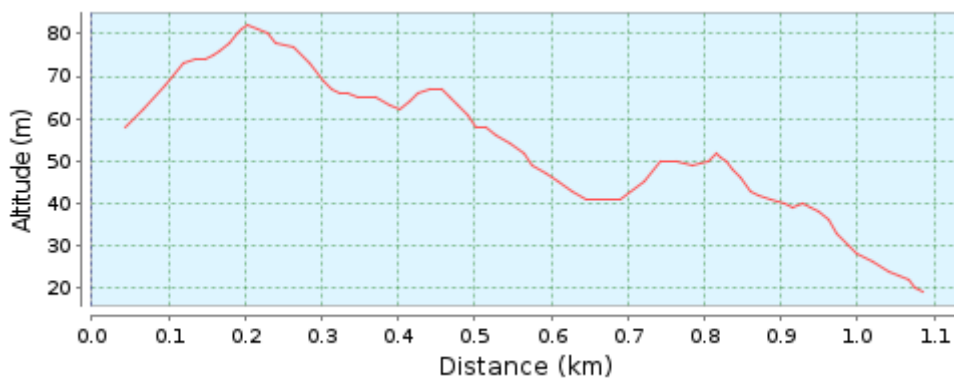

Ciclismo - 3º troço

Diferenças de Altitudes

64 metre (Altitude desde 18 metre para 82 metre)

Subida acumulada 31 metre

Descida acumulada 71 metre