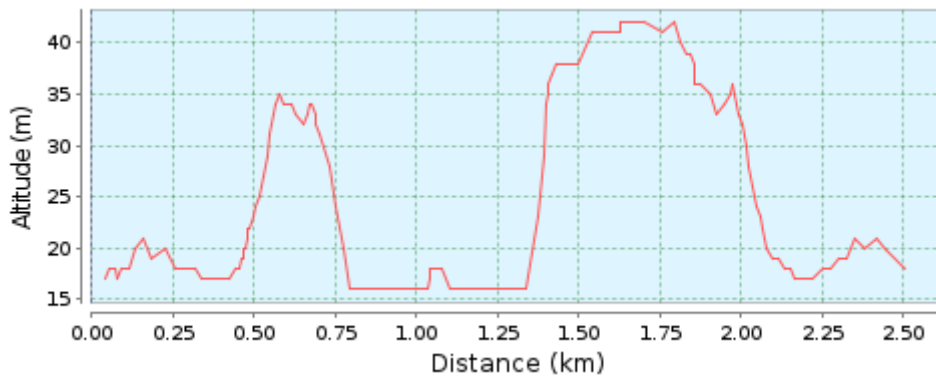

#### Diferenças de Altitudes

155 metre (Altitude desde 14 metre para 169 metre)

**Subida acumulada** 273 metre

**Descida acumulada** 273 metre

### Ciclismo - 3º troço

#### Diferenças de Altitudes

64 metre (Altitude desde 18 metre para 82 metre)

**Subida acumulada** 31 metre

**Descida acumulada** 71 metre

## Corrida